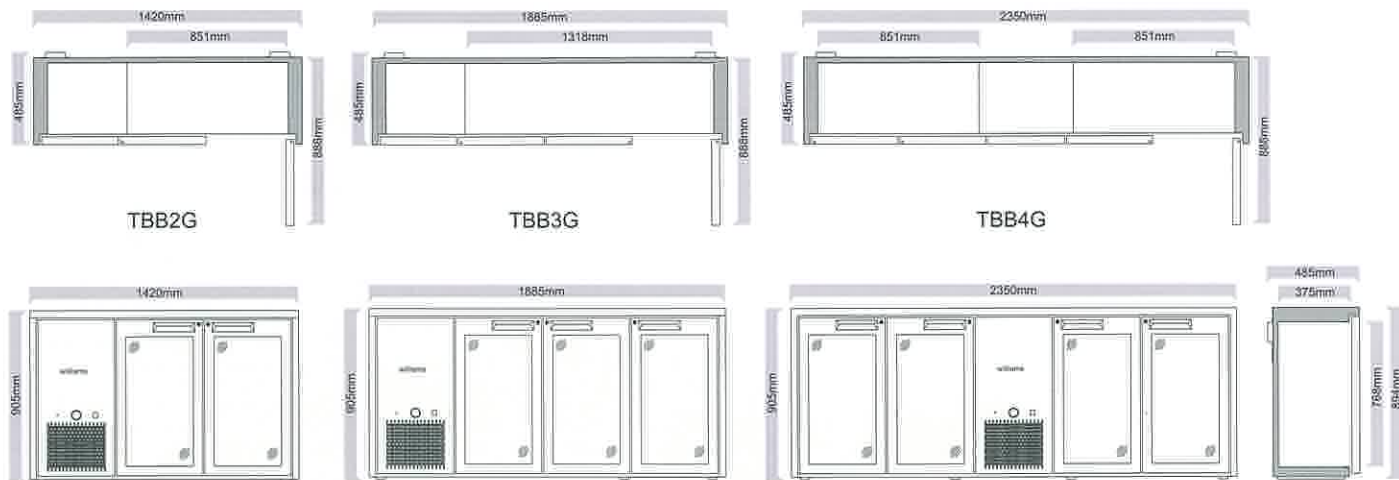

### TOPAZ

Dimensions 尺寸: Ext 外围尺寸: W1420/ 1885/ 2350 x D485 x H905 mm Int. 内围尺寸: W851/1318/(851 x 2) x D375 x H768

Model 型号	Door 门	Temp°C 温度	HP 匹数	Voltage 电压	Amps 安培	Shelves 层网	CFC Free Refrigerant 雪种	Capacity 容量 (330 ml can)
TBB2G	2	+3/+10	3/8	220V/1PH	3.5	6	R134a	225
TBB3G	3	+3/+10	3/8	220V/1PH	3.5	9	R134a	351
TBB4G	4	+3/+10	3/8	220V/1PH	3.5	12	R134a	450

### CAMEO (Remote System)

Dimensions 尺寸: Ext 外围尺寸: W1050/ 1575/ 2100 x D480 x H905 mm Int. 内围尺寸: W950/ 1475/ 2000 x D350 x H795 mm

Model 型号	Door 门	Temp°C 温度	HP 匹数	Voltage 电压	Amps 安培	Shelves 层网	CFC Free Refrigerant 雪种	Capacity 容量 (330 ml bottle)
CBB2G	2	+3/+10	3/8	220V/1PH	3.5	4	R134a	220
CBB3G	3	+3/+10	3/8	220V/1PH	3.5	6	R134a	324
CBB4G	4	+3/+10	3/8	220V/1PH	3.5	8	R134a	435